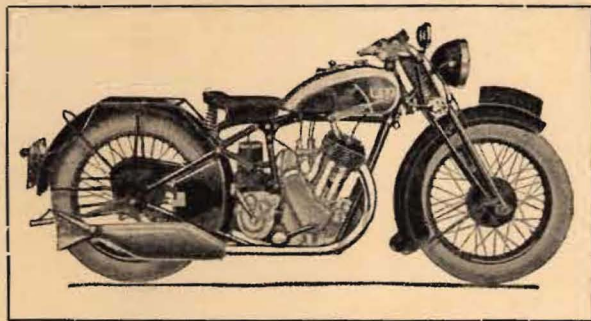

JOAN ARTIGAS

VENDA DE MOTOS I
BICICLETES
al comptat i a terminis

Reparacions

de tota

classe

Alvarez de Castro, 2
Davant del Banc d'Espanya
Telèfon 502

GIRONA

FÁBRICA DE TAPONES CORCHO NATURAL
Y AGLOMERADOS PARA CHAMPAGNE

DOMINGO SERRA SMANDIA

PRECIOS:

Esmerilar tapones tamaño botella . . .	5	Ptas. ‰
» » » 1/2 . . .	4'50	» »
» « » 1/4 . . .	4	» »

CASSÁ DE LA SELVA

Maquinaria
ultra-moderna
para esmerilar
y ensamblar
toda clase de ta-
pones de corcho